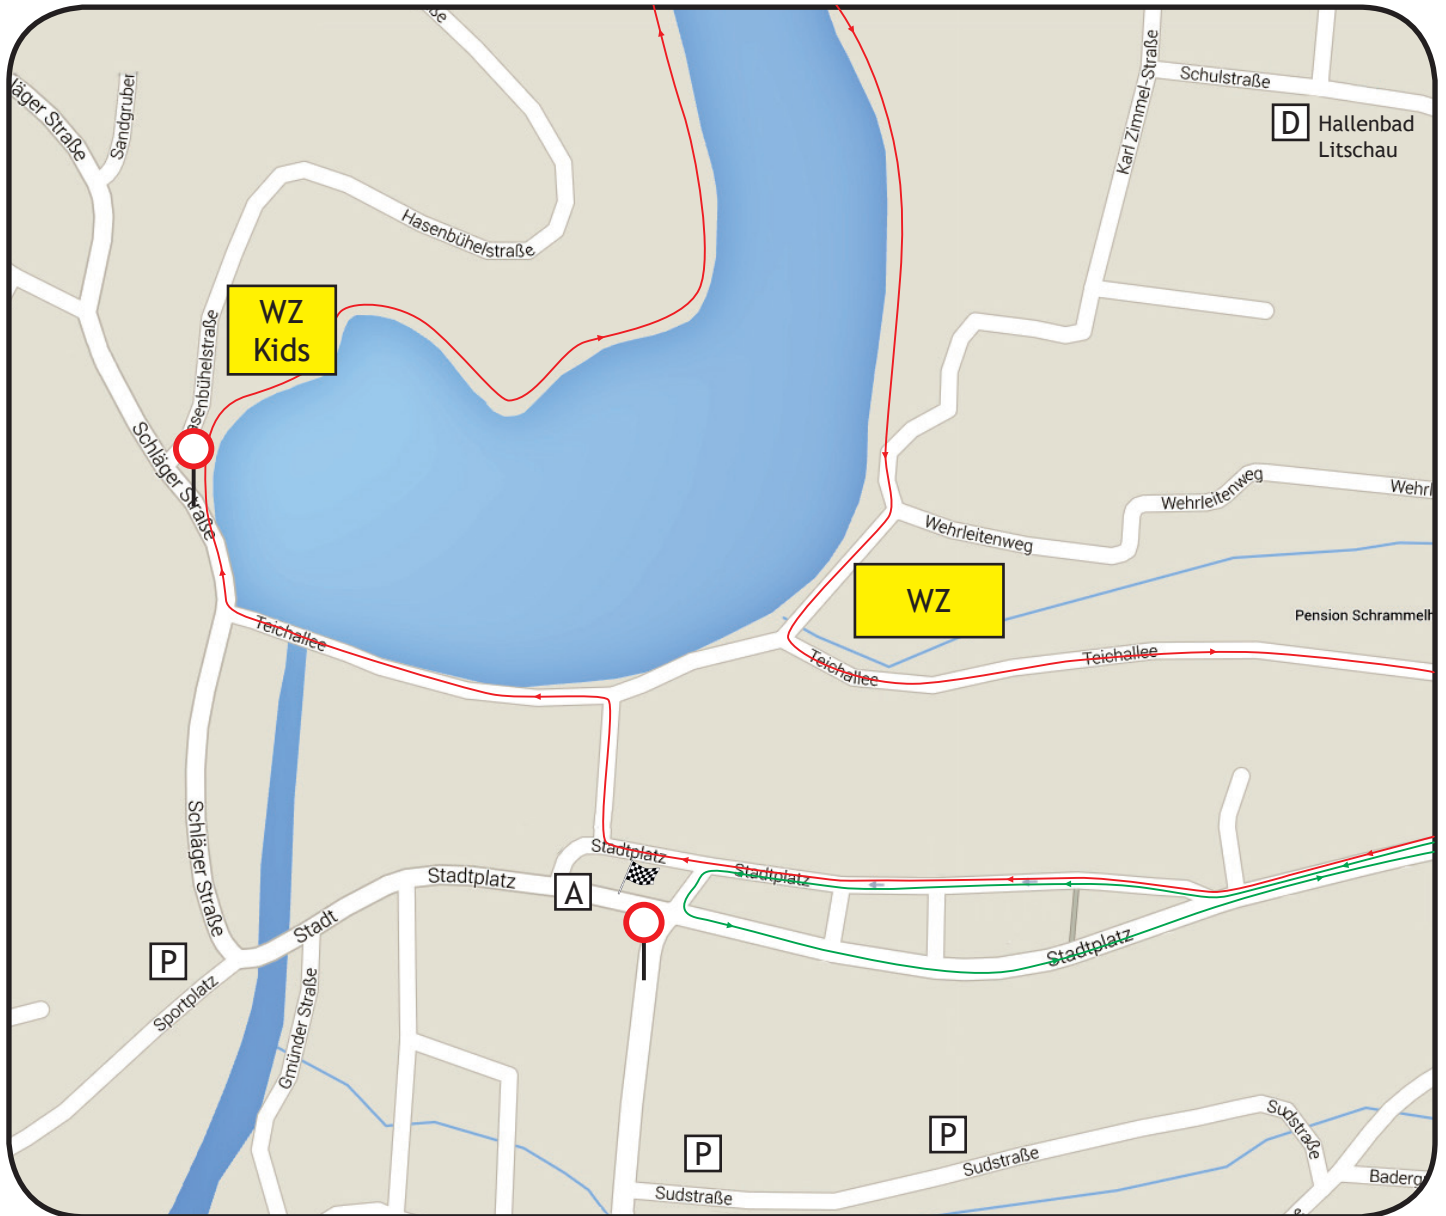

WO ist WAS beim WEM

Wichtige Punkte rund um den WEM

- A** Anmeldezelt, A-3874 Litschau, Unterer Stadtplatz
- P** Parkplatz, Classic und Sprint - Südstraße, Kids - Sportplatz
- D** Duschen, Hallenbad Litschau, A-3874 Litschau, Schulstraße 9
- WZ** Wechselzonen

 Radstrecke

 Laufstrecke

 Zielbereich

 Allgemeines Fahrverbot während der Wettbewerbe

Pastaparty: Hoteldorf Königsleitn, 3874 Litschau, Buchenstraße 1