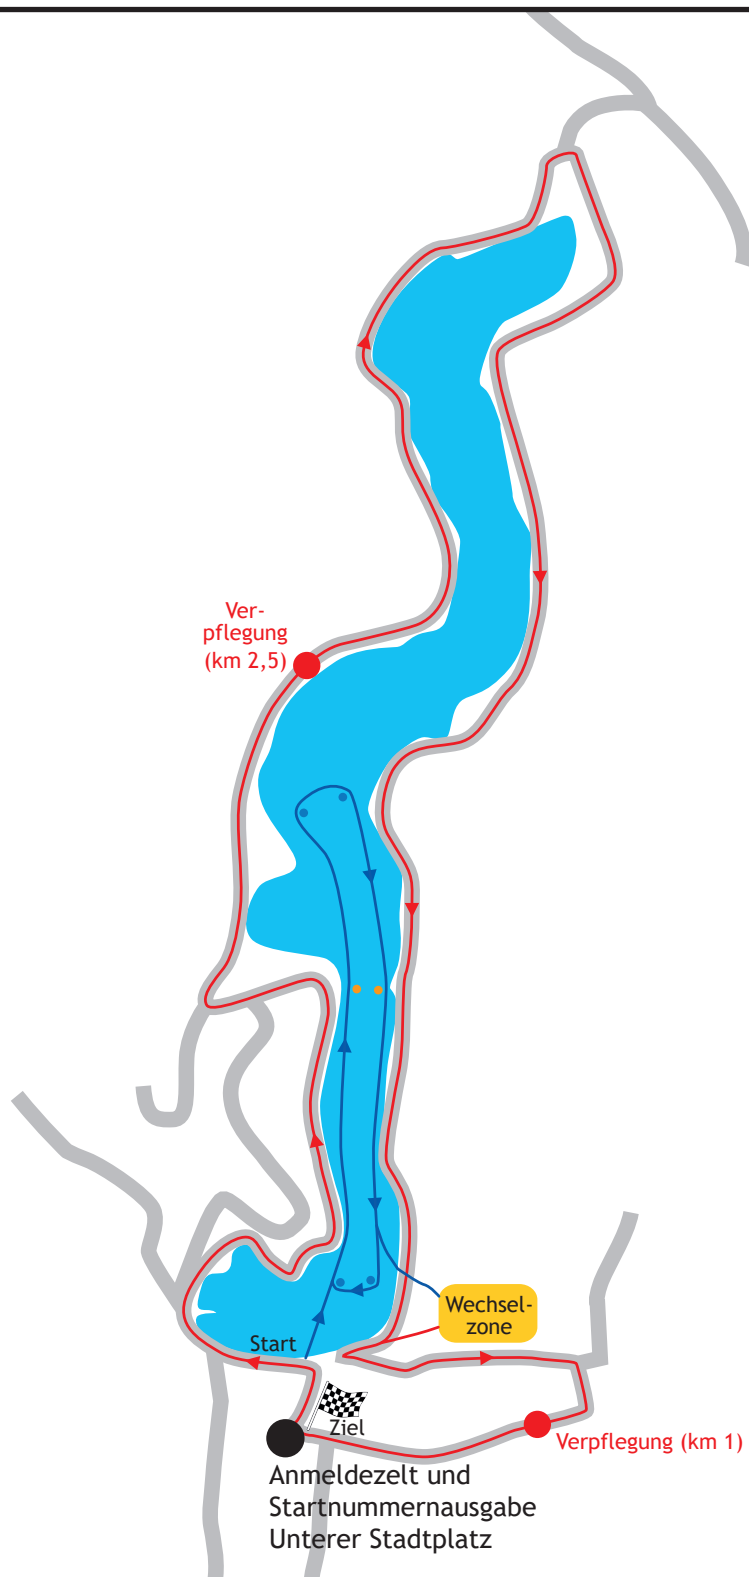

WEM-CLASSIC

swim |
2 Runden à 950 m

run |
4 Runden à 5 km

— Schwimmstrecke
— Laufstrecke

WEM-CLASSIC

bike |
3 Runden à 28 km/380 hm