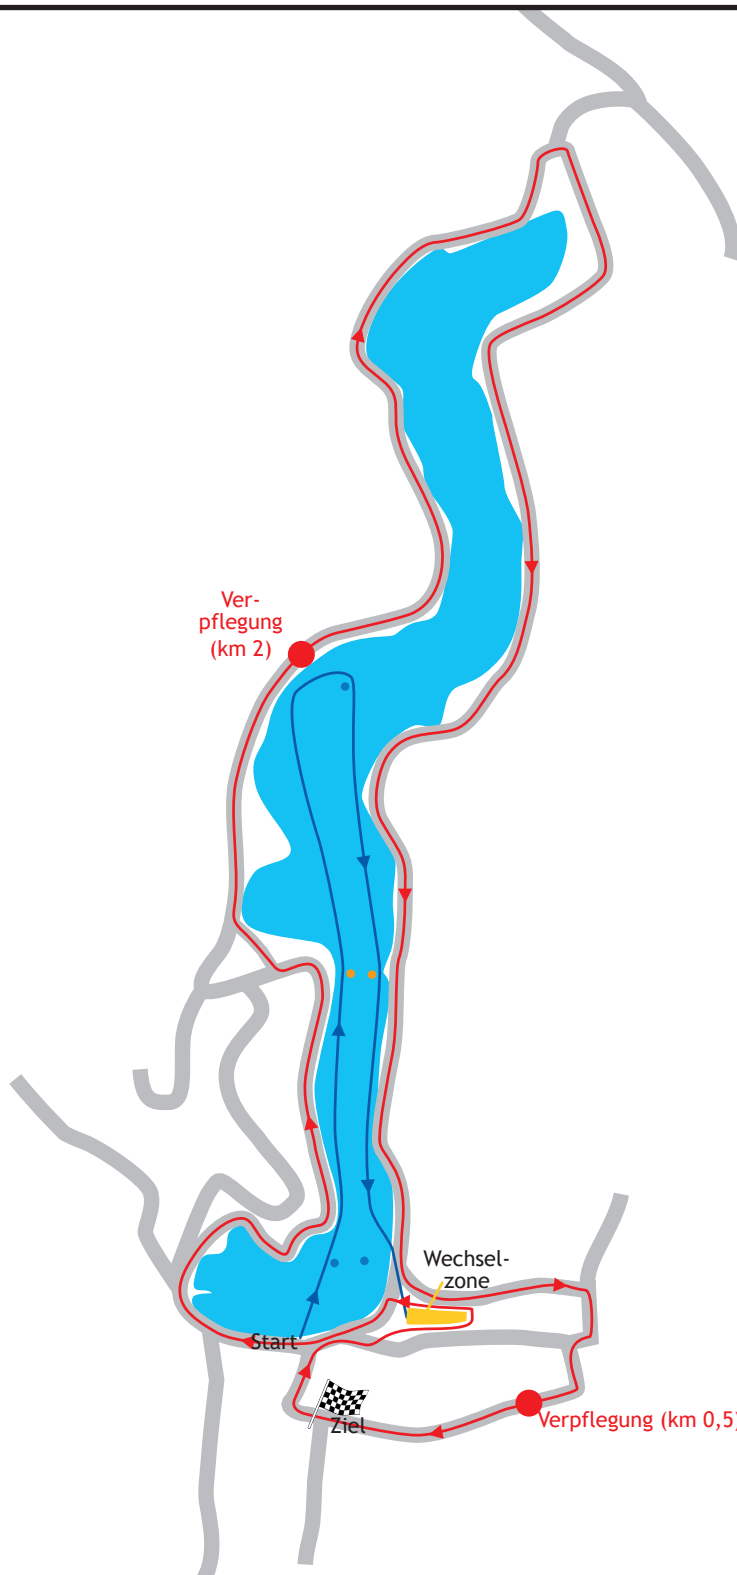

WEM-CLASSIC LIGHT

swim |
1 Runde 1900 m

run |
2 Runden à 5,5 km

— Schwimmstrecke
— Laufstrecke

WEM-CLASSIC LIGHT

bike |
4 Runden à 23 km/408 hm