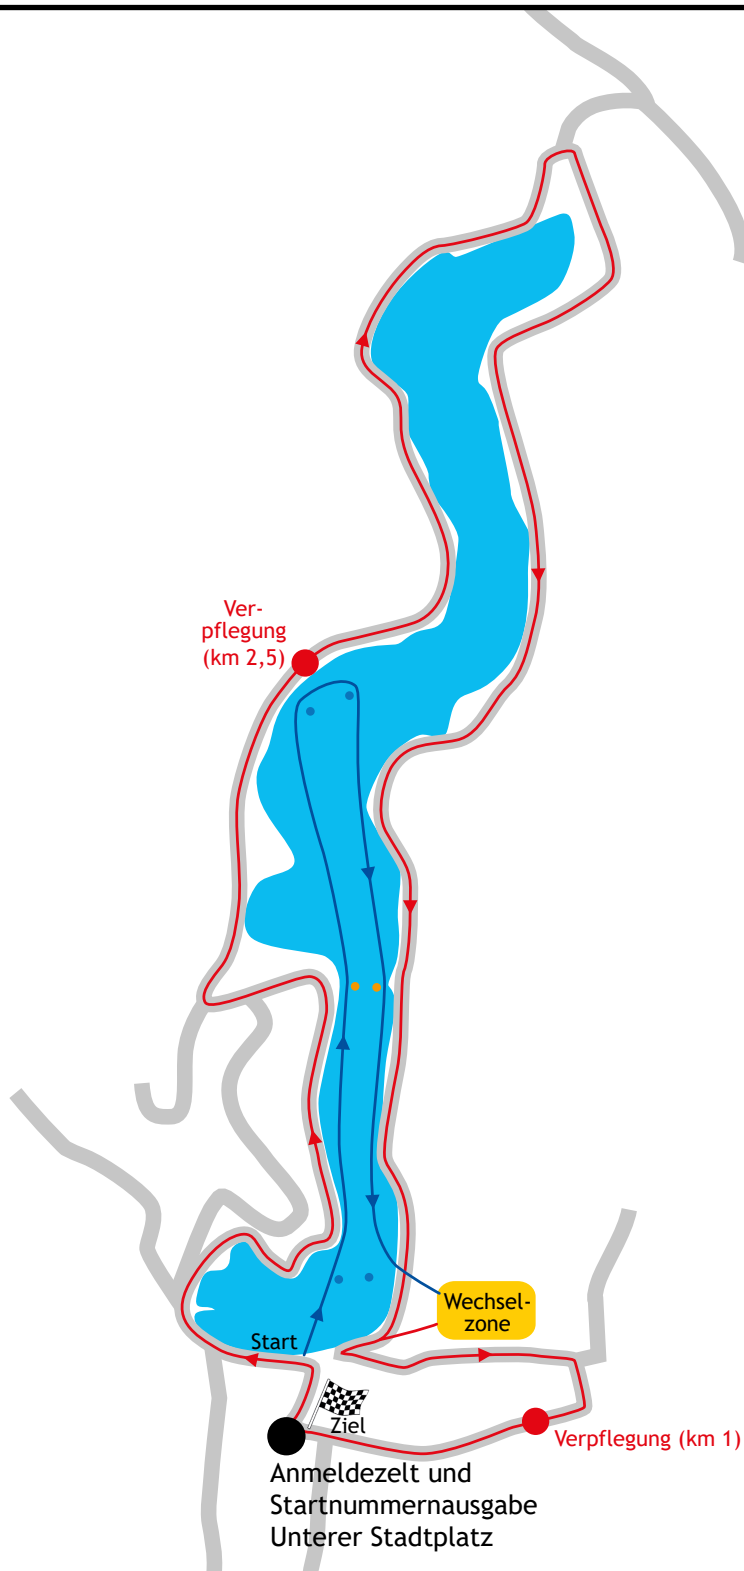

WEM-CLASSIC LIGHT

swim |
1 Runde 1900 m

run |
2 Runden à 5 km

— Schwimmstrecke
— Laufstrecke

WEM-CLASSIC LIGHT

bike |
3 Runden à 28 km/380 hm