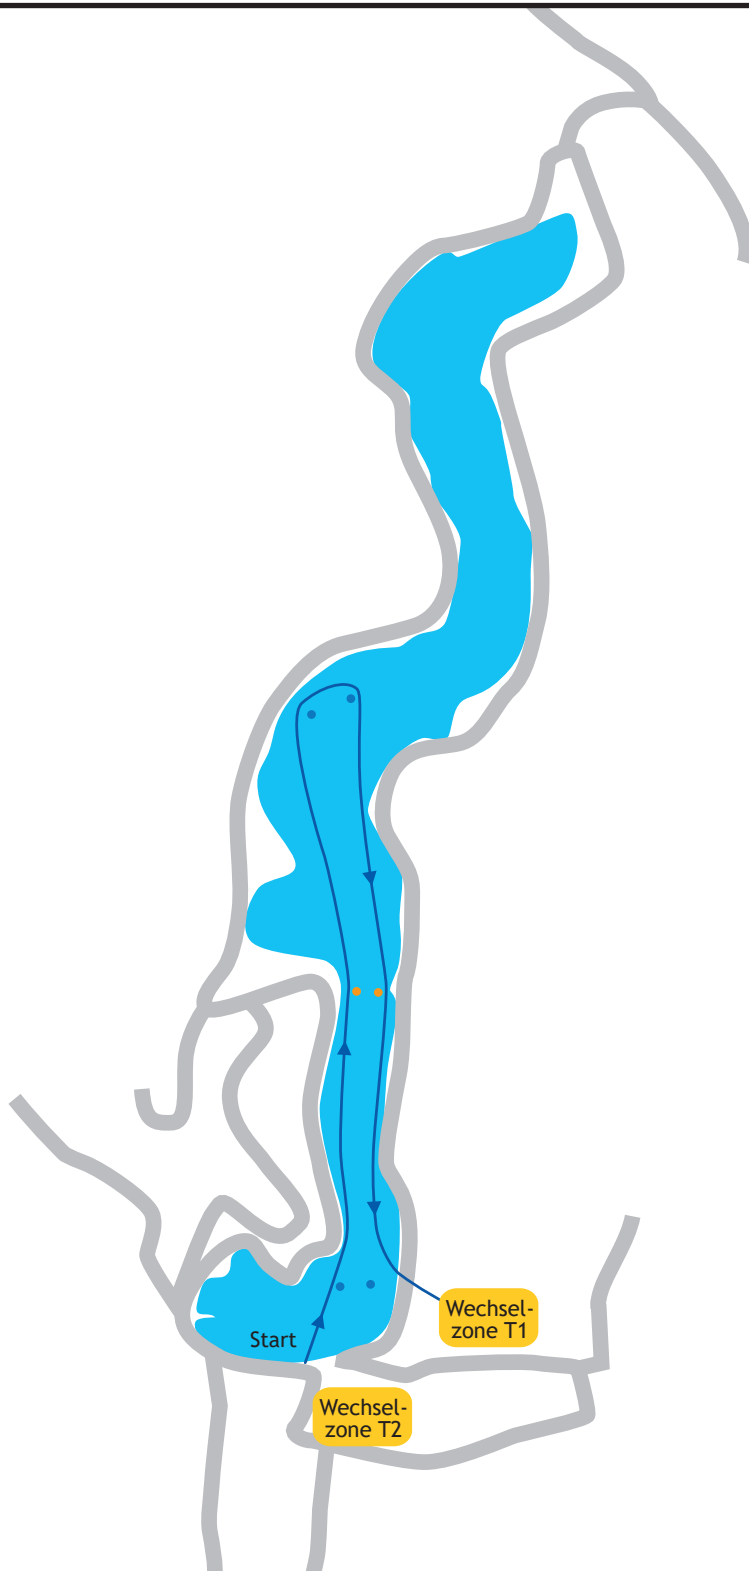

WEM-AQUABIKE

swim |
1 Runde 1900 m

— Schwimmstrecke

WEM-AQUABIKE

bike |
4 Runden à 23 km/408 hm