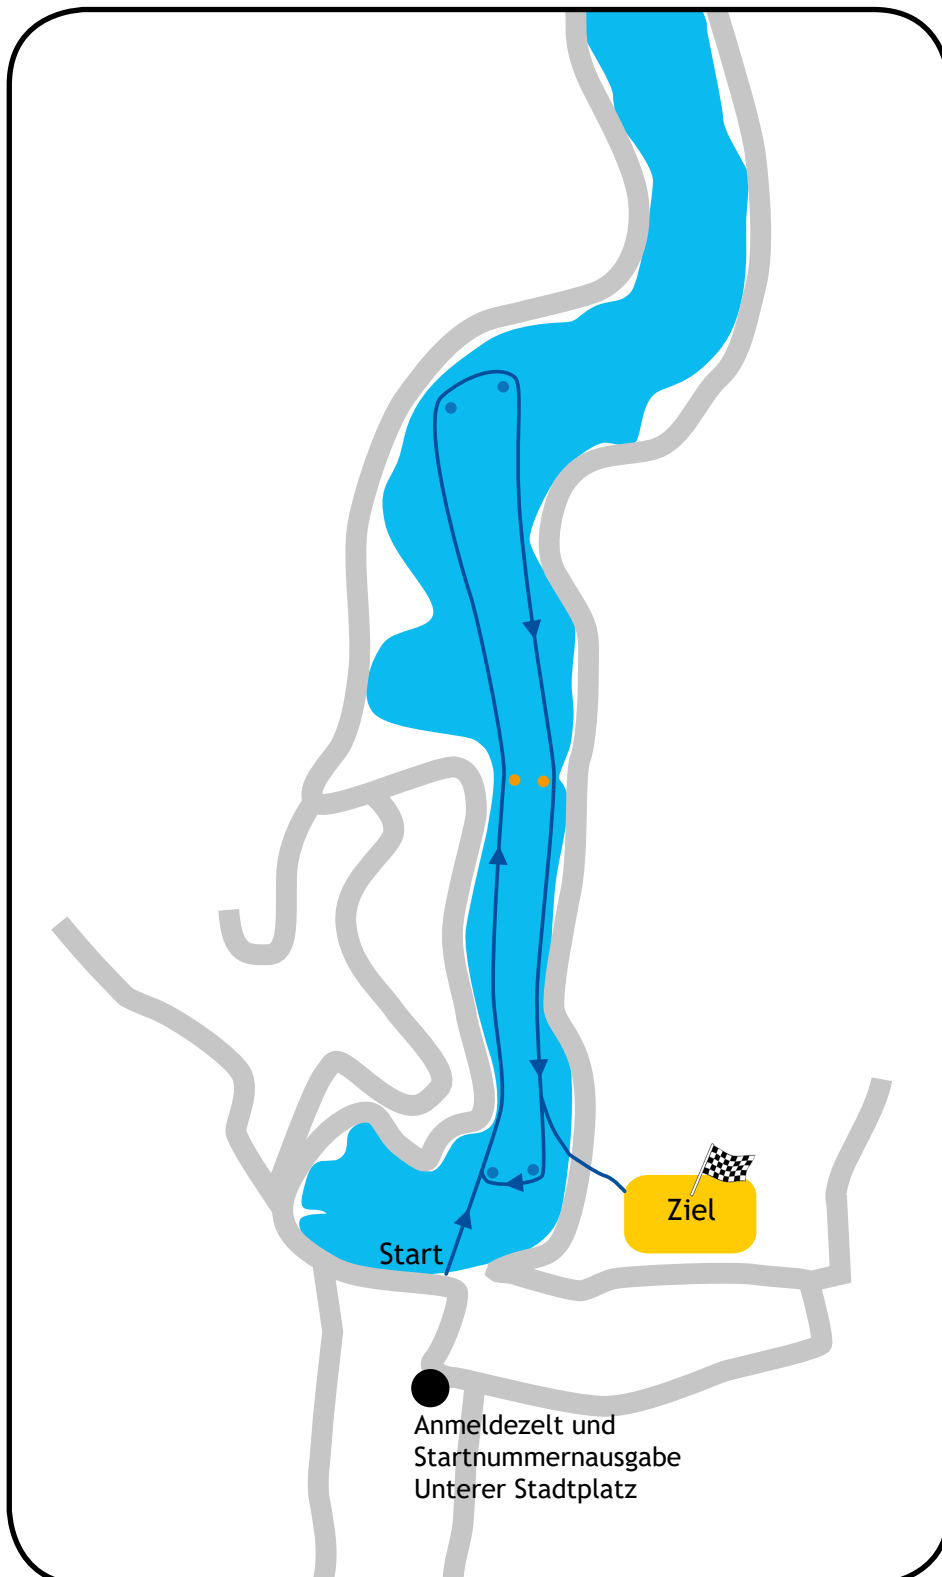

HERRENSEE CROSSING

1,9 swim |
1 Runden 1900 m

3,8 swim |
2 Runden à 1900 m

Anmeldezelt und
Startnummernausgabe
Unterer Stadtplatz

— Schwimmstrecke