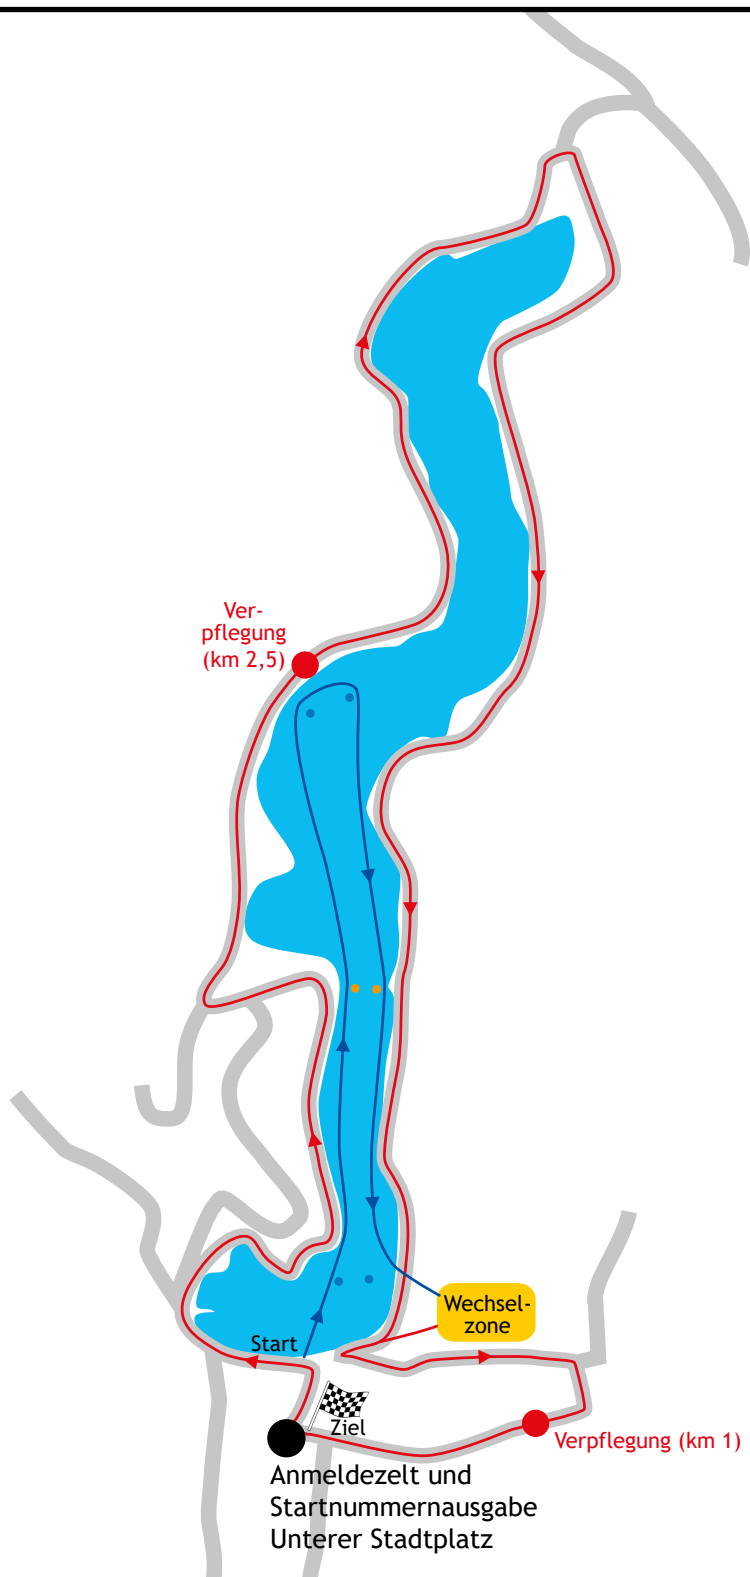

WEM-CLASSIC

swim |
1 Runde 1900 m

run |
4 Runden à 5 km

— Schwimmstrecke
— Laufstrecke

WEM-CLASSIC

bike |
3 Runden à 28 km/380 hm