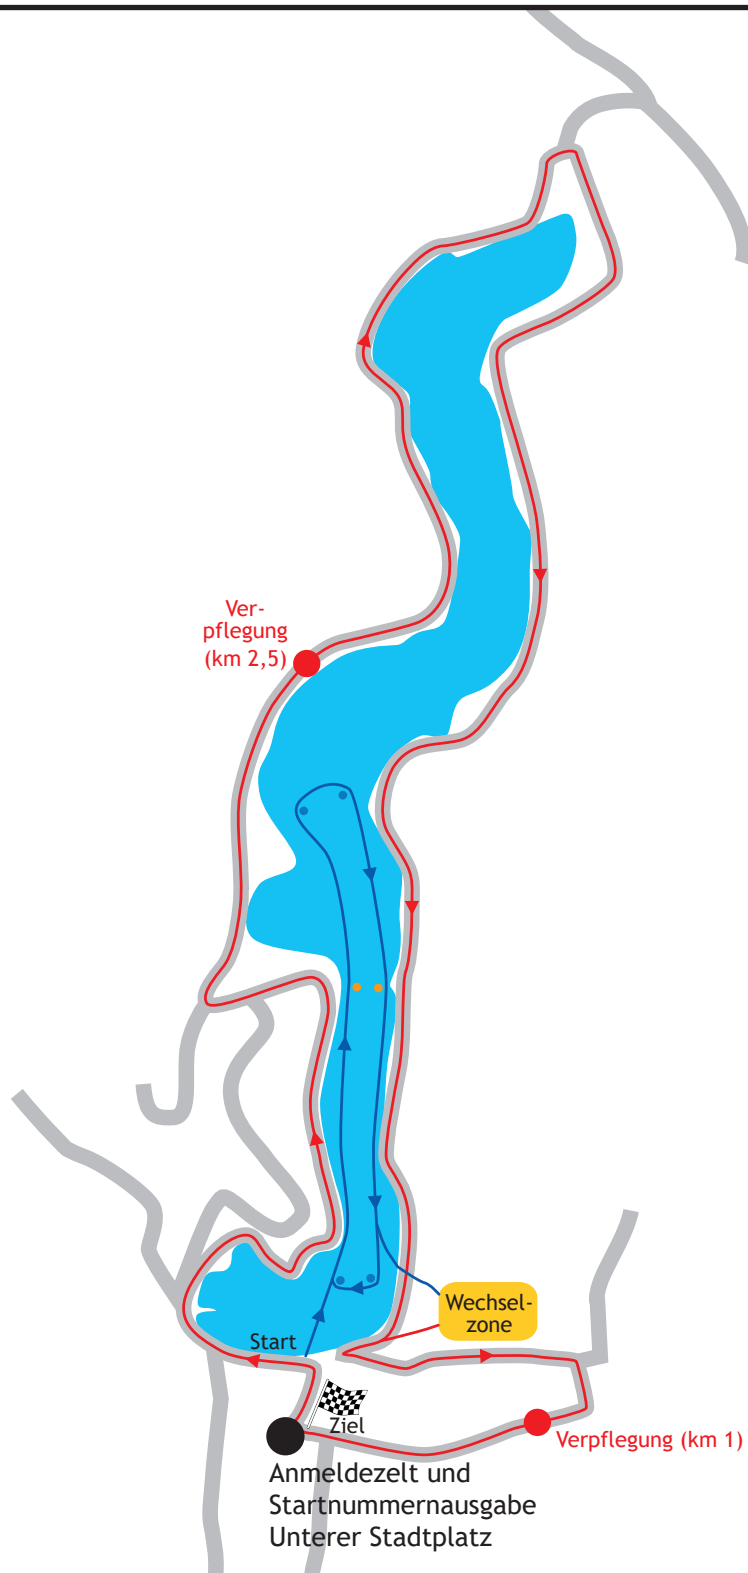

WEM-CLASSIC LIGHT

swim |
2 Runden à 950 m

run |
2 Runden à 5 km

— Schwimmstrecke
— Laufstrecke

WEM-CLASSIC LIGHT

bike |
3 Runden à 28 km/380 hm