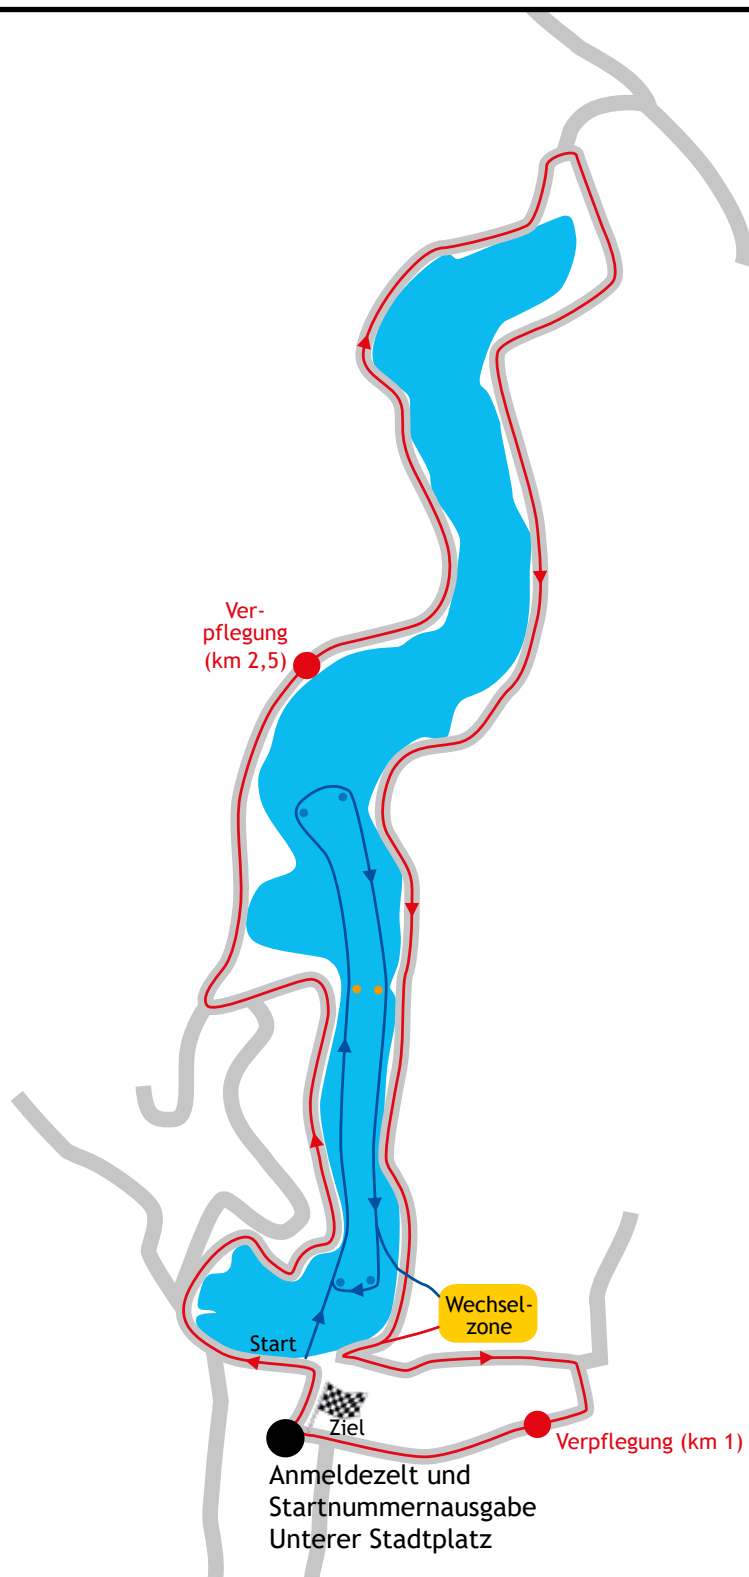

WEM-CLASSIC

swim |
1 Runde 1900 m

run |
4 Runden à 5 km

— Schwimmstrecke
— Laufstrecke

WEM-CLASSIC

bike |
3 Runden à 28 km/380 hm