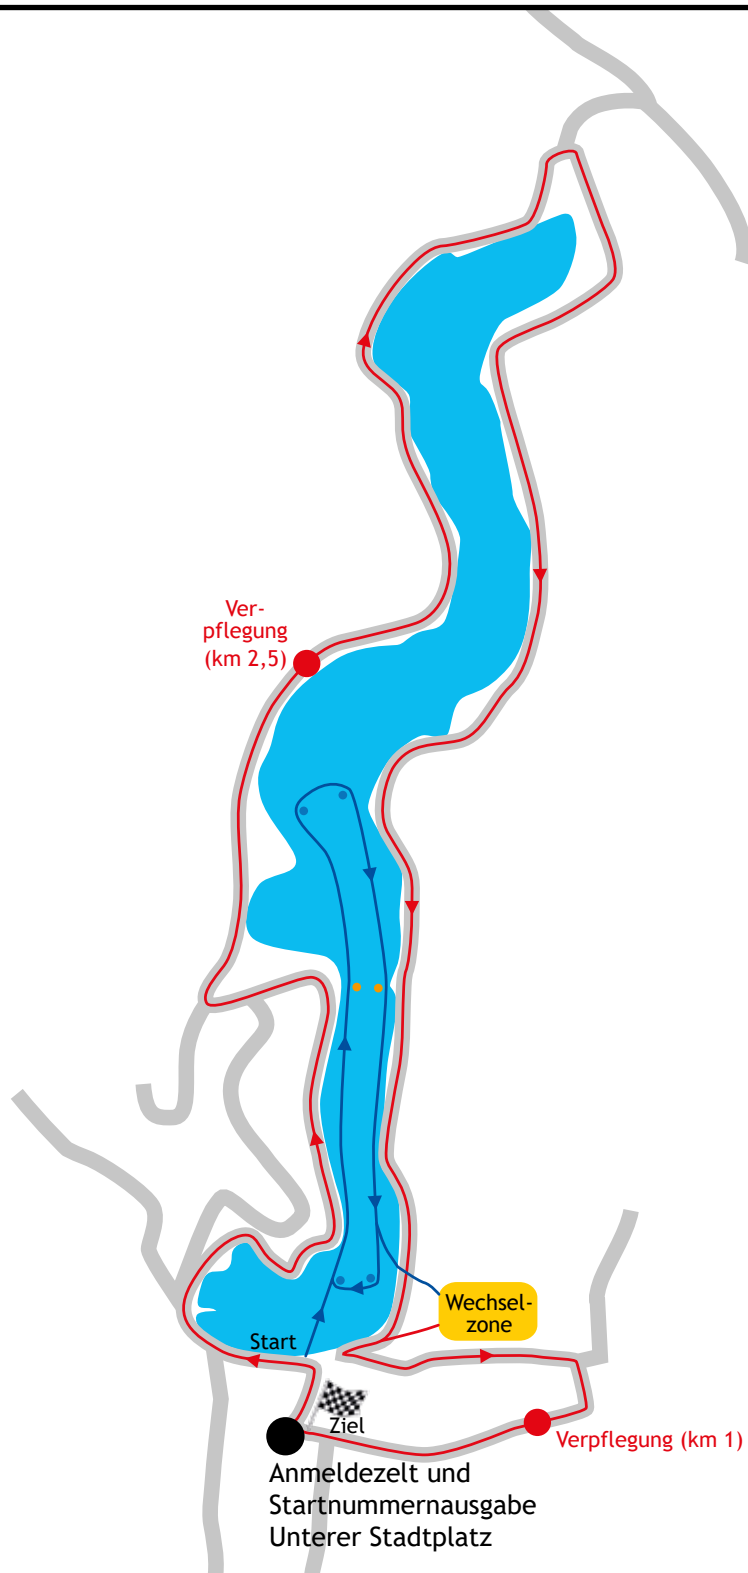

WEM-CLASSIC LIGHT

swim |
1 Runde 1900 m

run |
2 Runden à 5 km

— Schwimmstrecke
— Laufstrecke

WEM-CLASSIC LIGHT

bike |
3 Runden à 28 km/380 hm