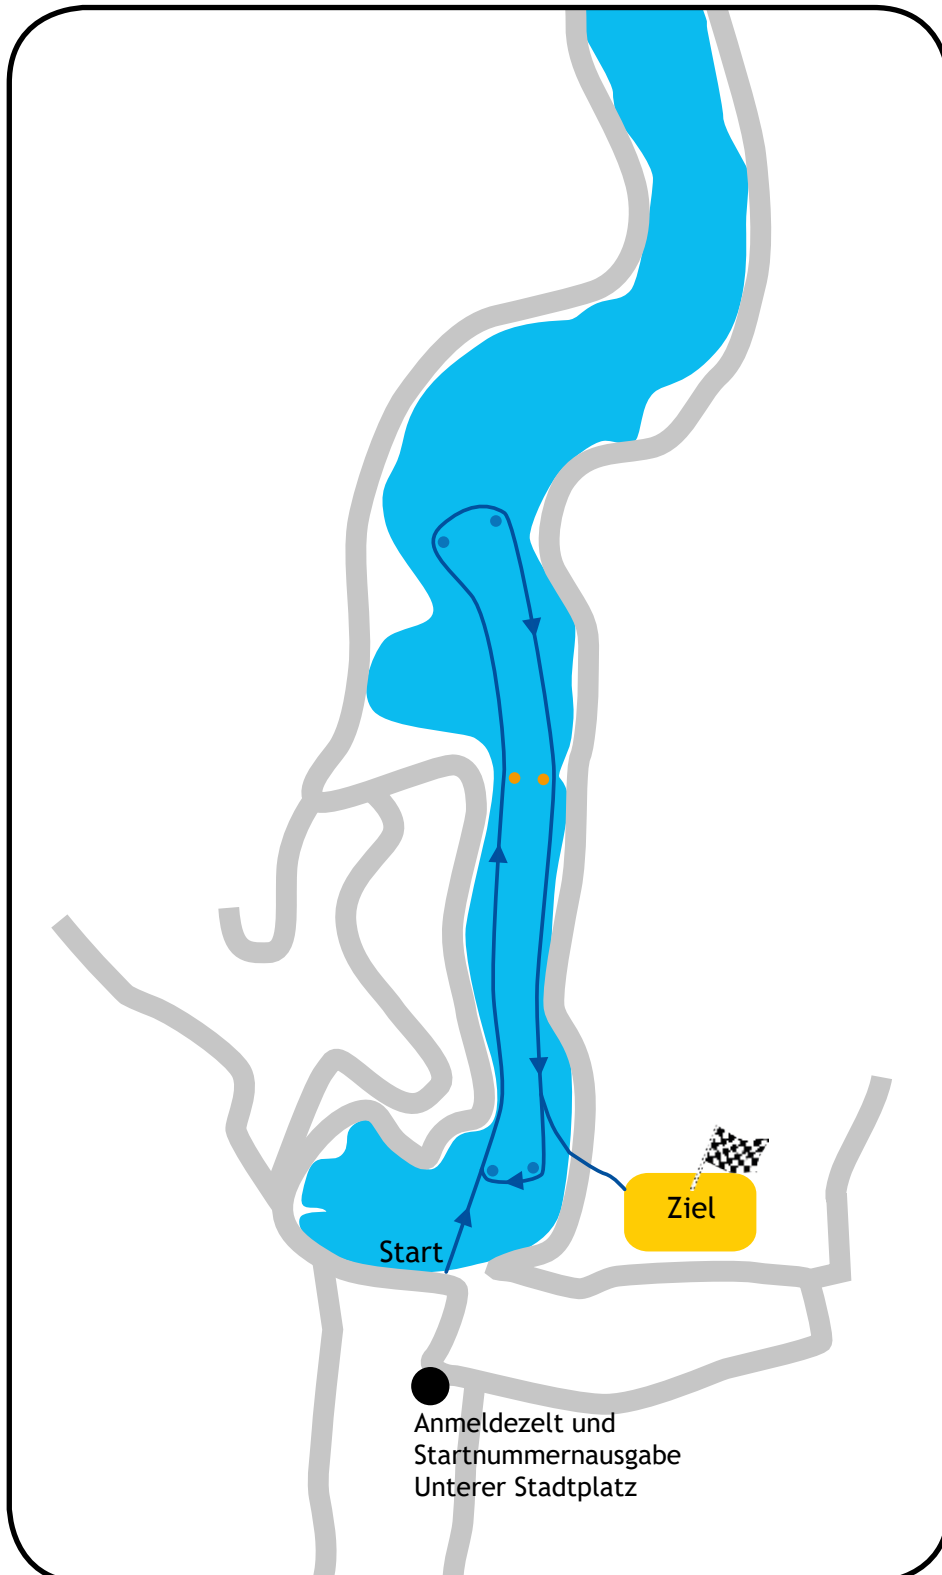

# HERRENSEE CROSSING

1,9 swim |  
1 Runden 1900 m

3,8 swim |  
2 Runden à 1900 m

— Schwimmstrecke